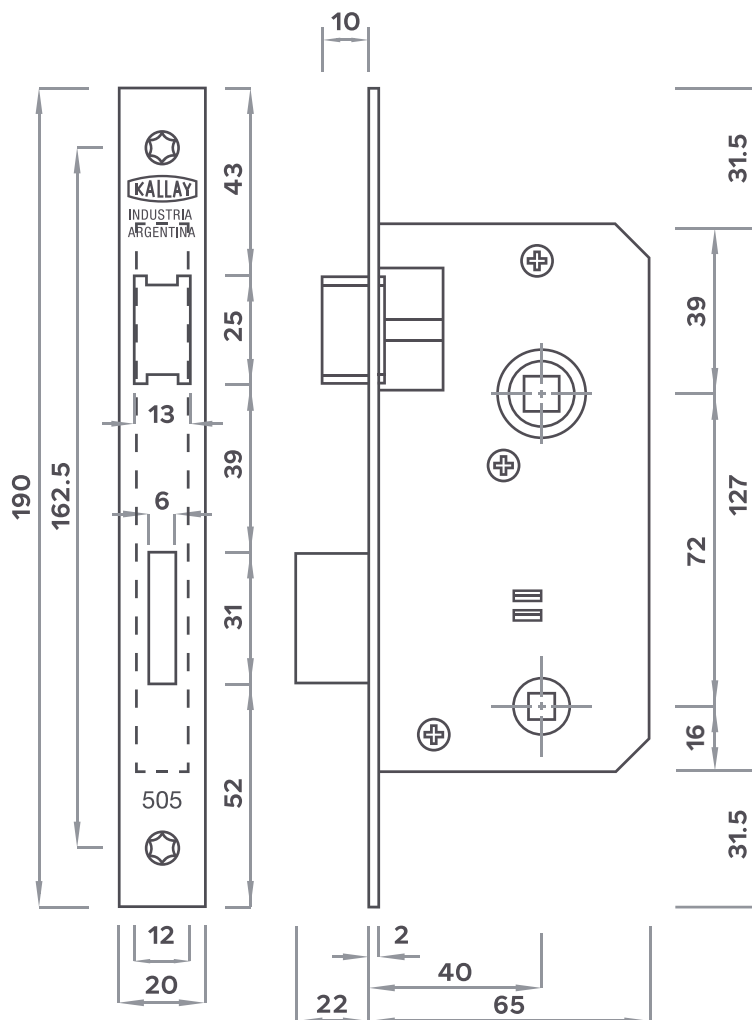

# Cerradura Interior Baño

**KALLAY**

**505**

**FRENTE 20X190 mm**

**CAJA 65X127 mm**

Pestillo entero de zamak, **reversible desde el exterior.**

Cerrojo rectangular de acero laminado.

Caja y piezas interiores con protección galvánica de zinc electrolítico.

Sin llave para colocar perilla.

Para embutir.

Frente angosto de acero inoxidable.

**ACCESORIOS**

**GRADO 1**  
**LIVIANAS**