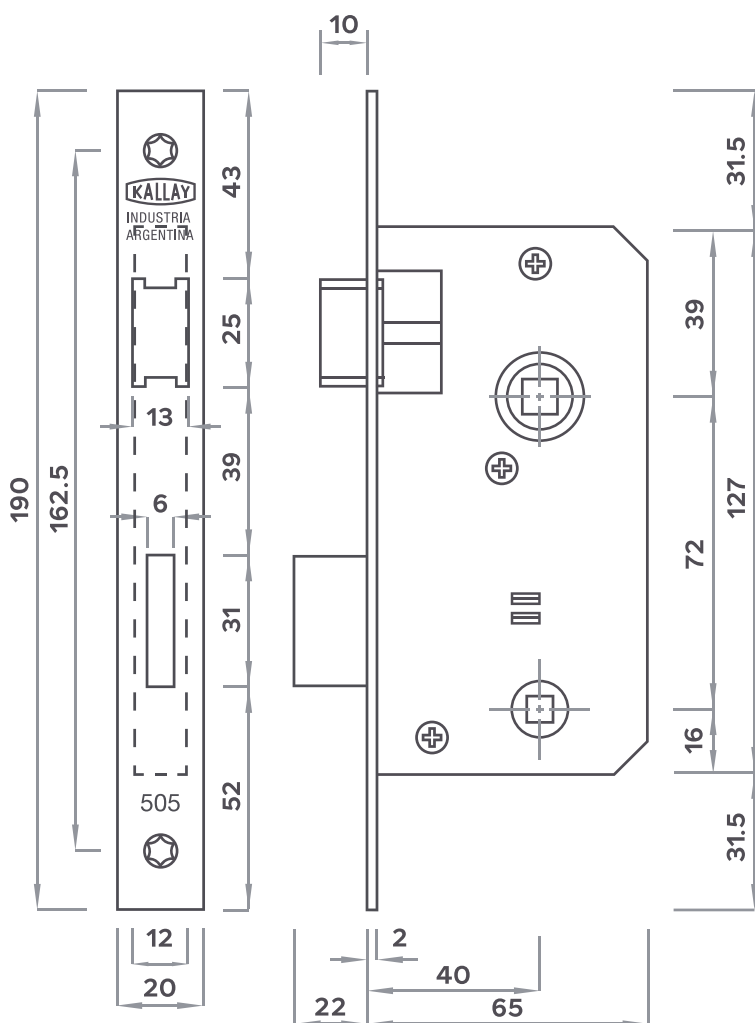

Fechadura Interior Banheiro

KALLAY

505

TESTA 20X190 mm

CAIXA 65X127 mm

Trinco da zamak, reversível de fora.

Lingueta retangular de aço laminado.

Caixa e peças internas com proteção galvânica de zinco eletrolítico.

Sem chave, para botão.

De embutir.

Testa estreta do aço inox.

ACESSÓRIOS

GRAU 1
USO LEVES