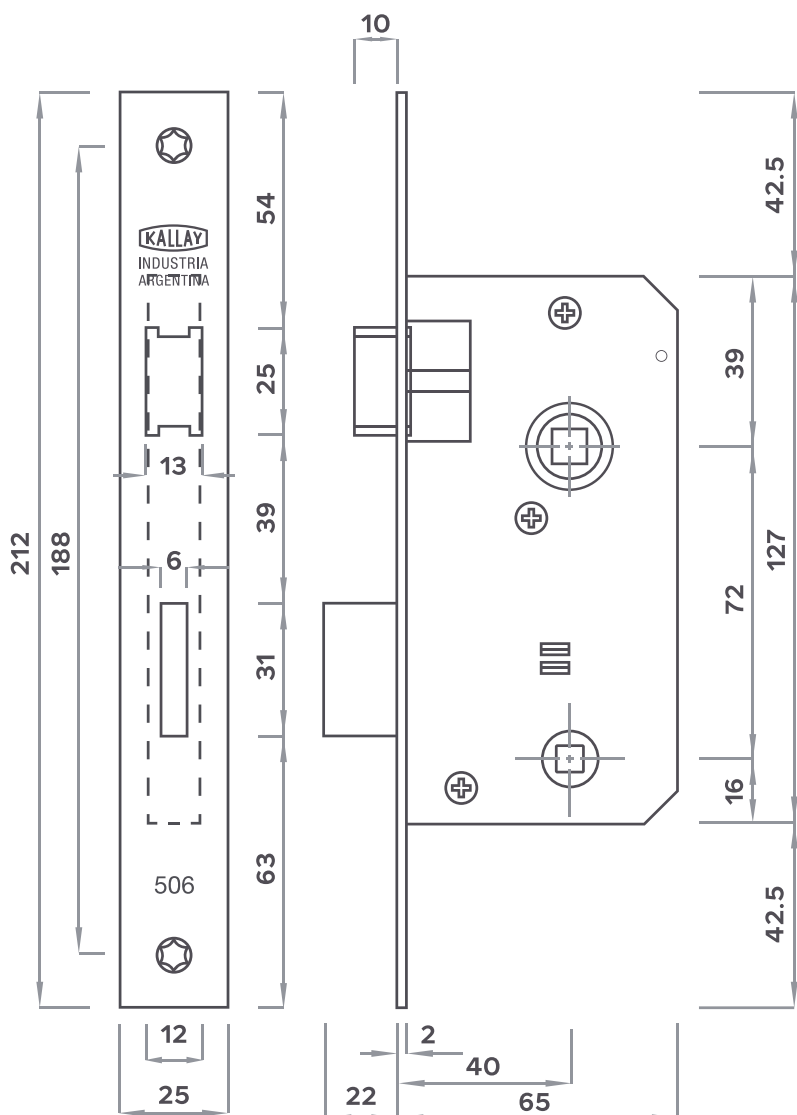

# Fechadura Interior Banheiro

**KALLAY**

**506**

**TESTA 25X212 mm**

**CAIXA 65X127 mm**

Trinco da zamak, **reversível de fora.**

Lingueta retangular de aço laminado.

Caixa e peças internas com proteção galvânica de zinco eletrolítico.

Sem chave, para botão.

De embutir

Testa ampla do aço inox.

**ACESSÓRIOS**

**GRAU 1**  
**USO LEVES**