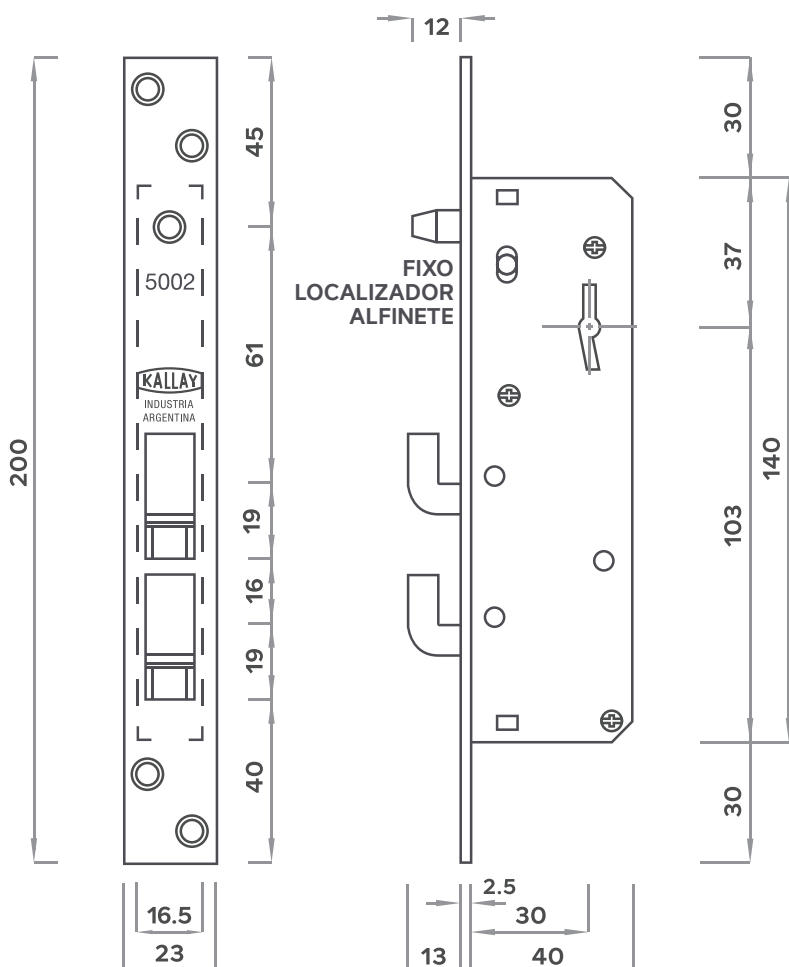

Fechadura de Exterior Apta para perfis de alumínio (Modena)

KALLAY

5002M

TESTA 23X200 mm

CAIXA 40X140 mm

Adequado para perfis de alumínio.

Para porta de correr.

Lingueta de aço sinterizado tipo hook.

Caixa e partes interiores com proteção eletrolítica de zinco galvânico.

Seis placas de aço inoxidável.

Molas de aço laminado.

Chaves longas de bronze forjado.

De embutir.

ACESSÓRIOS

GRAU 3
REFORÇADAS