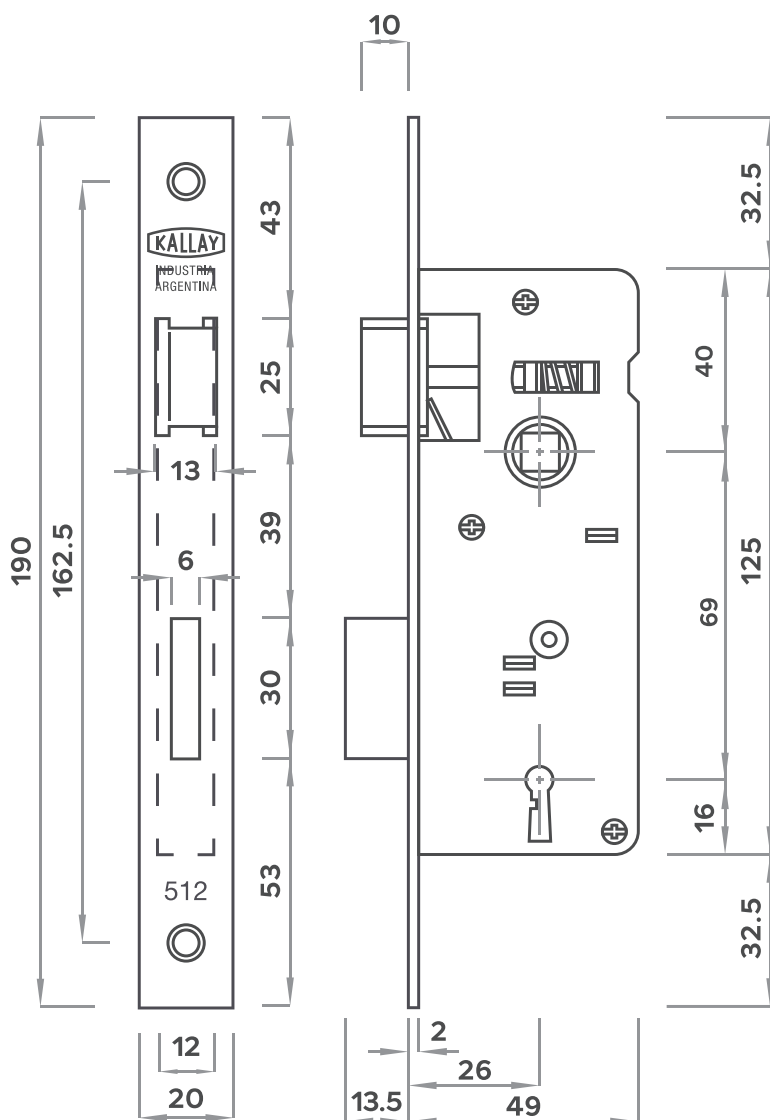

Fechadura interior

KALLAY

512

TESTA 20X190 mm

CAIXA 49X125 mm

Adequado para portas metálicas.

Trinco inteiro com ponta de bronze reversível do exterior.

Lingueta em aço laminado.

Caixa estreita para portas de metal.

Molas de aço laminado.

Chaves niqueladas.

De embutir.

ACESSÓRIOS

GRAU 1
USO LEVES