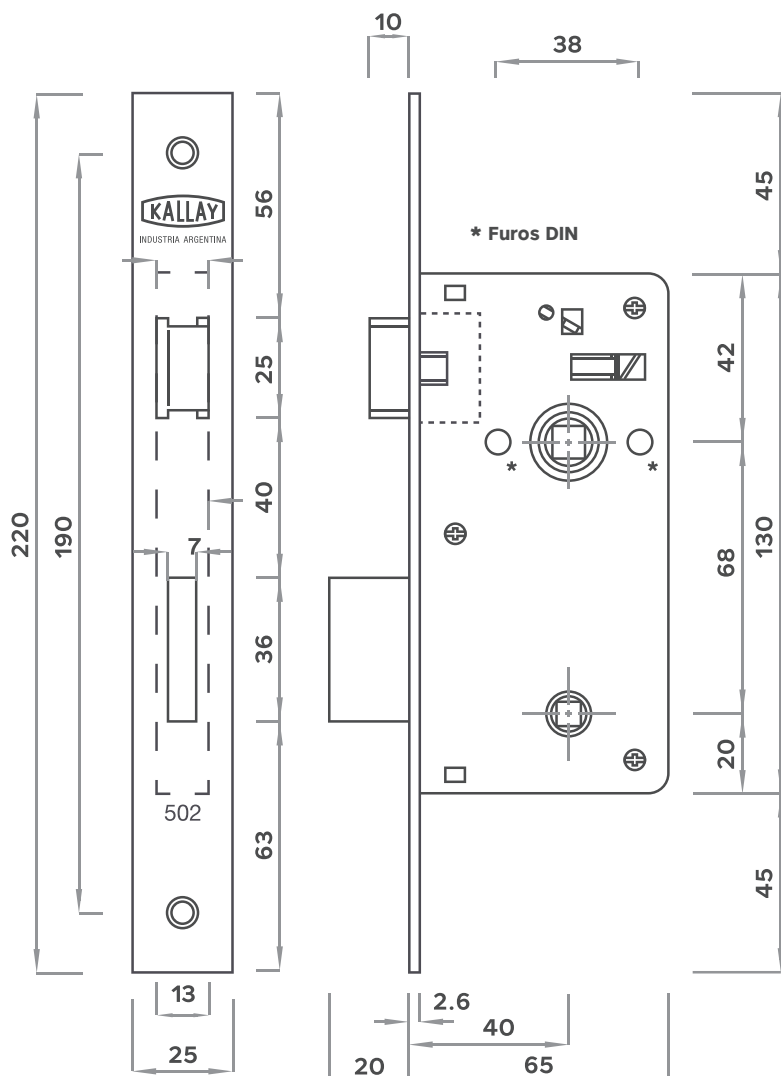

# Fechadura Interior Banheiro

**KALLAY**

**502**

**TESTA 25X220 mm**

**CAIXA 65X130 mm**

**Trinco inteiro ou partilhado** com ponta de bronze, reversível do exterior.

Lingueta de bronze forjado.

Mola de aço laminado.

Caixa e peças internas com proteção galvânica de zinco eletrolítico.

Furos DIN\* para puxadores com rosetas.

Sem chave, para botão.

De embutir

**ACESSÓRIOS**

**GRAU 2**  
INTERMEDIÁRIAS