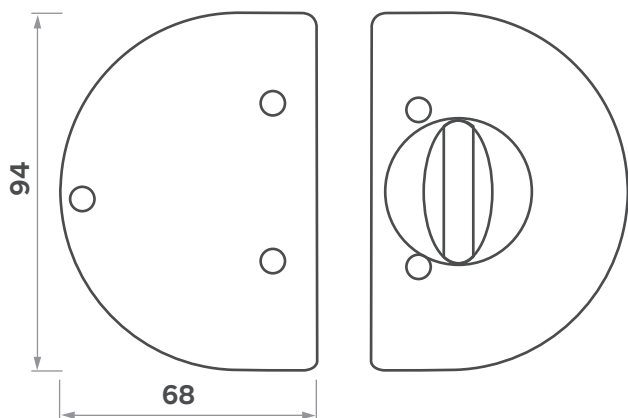

Fechadura para porta de vidro

KALLAY

6100

LARGO 68 mm

ALTO 94 mm

Pode ser operado individualmente de dentro e de fora.

Caixa de aço inoxidável e painel traseiro.

Sem perfuração do vidro.

Para portas de vidro com dobradiças ou de correr.

Chaves de ponto e maçaneta.

ACESSÓRIOS

GRAU 3
REFORÇADAS