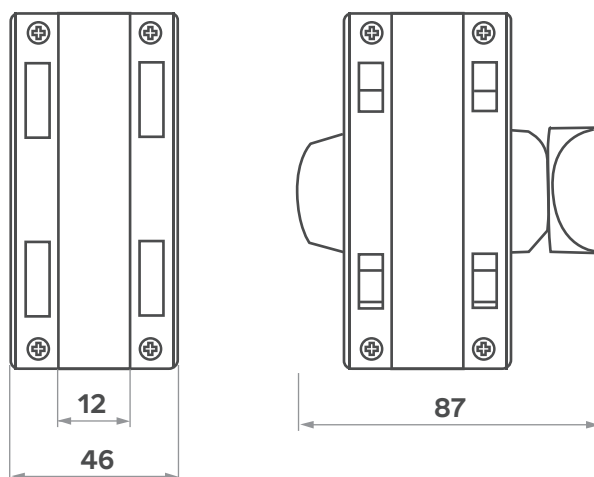

Fechadura para porta de vidro

KALLAY

6100

LARGO 68 mm

ALTO 94 mm

Pode ser operado individualmente de dentro e de fora.

Caixa de aço inoxidável e painel traseiro.

Sem perfuração do vidro.

Para portas de vidro com dobradiças ou de correr.

Chaves de ponto e maçaneta.

ACESSÓRIOS

GRAU 3
REFORÇADAS