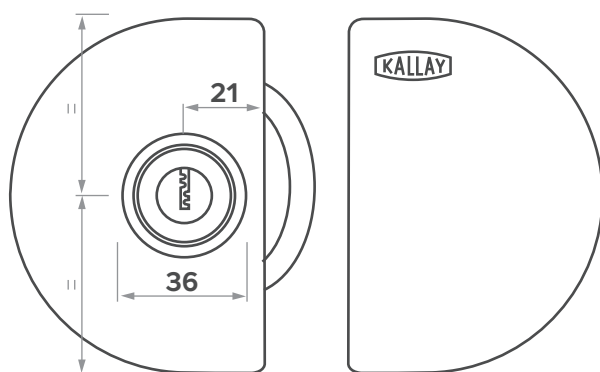

Fechadura para porta de vidro

KALLAY

6100

LARGO 68 mm

ALTO 94 mm

Pode ser operado individualmente de dentro e de fora.

Caixa de aço inoxidável e painel traseiro.

Sem perfuração do vidro.

Para portas de vidro com dobradiças ou de correr.

Chaves de ponto e maçaneta.

ACESSÓRIOS

GRAU 3
REFORÇADAS