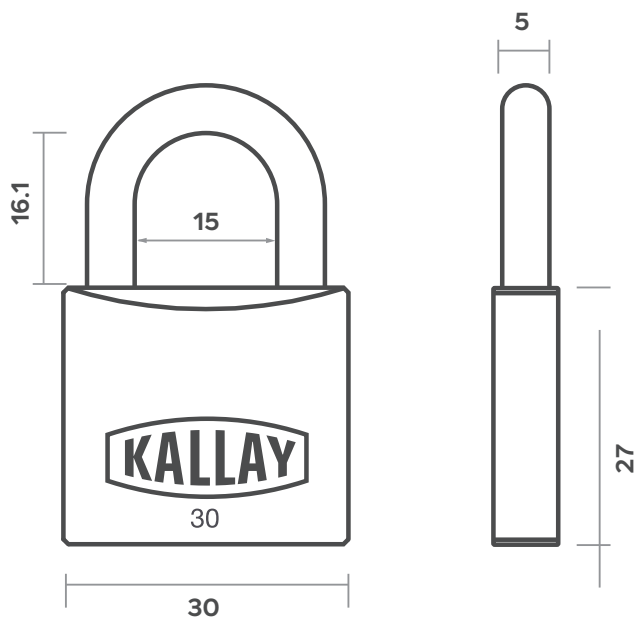

Candado de latón de 30 mm

KALLAY

K30

ANCHO 30 mm

ALTO 27 mm

Cuerpo de latón macizo de 30 mm.

Doble traba.

Perfil especial antiganzúa.

Arco en acero cementado.

3 llaves de latón.

**INCLUYE
3 LLAVES**

**DOBLE
TRABA**

**GARANTÍA
CINCO 5 AÑOS
KALLAY**

SEGURIDAD

ACCESORIOS

**4 PERNOS
DE COMBINACIÓN**