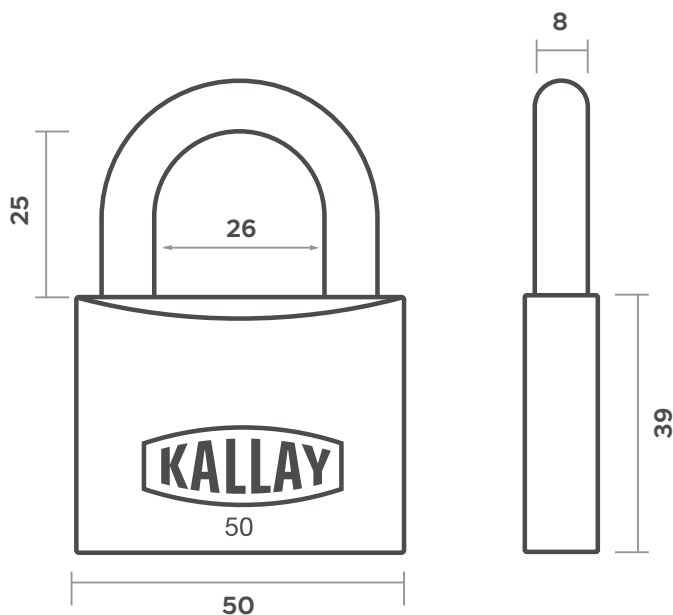

# Cadeado de latão de 50 mm

**KALLAY**

**K50**

**COMPRIMENTO 50 mm**

**LARGURA 39 mm**

Corpo em latão maciço de 50 mm.

Dupla trava.

Recurso anti-picking.

Haste em aço cementada.

3 chaves de latão.

**INCLUDES  
3 KEYS**

**DUPLA  
TRAVA**

**GARANTIA  
5 ANOS  
KALLAY**

**SEGURANÇA**

**ACESSÓRIOS**

**6 PARAFUSOS  
DE COMBINAÇÃO**