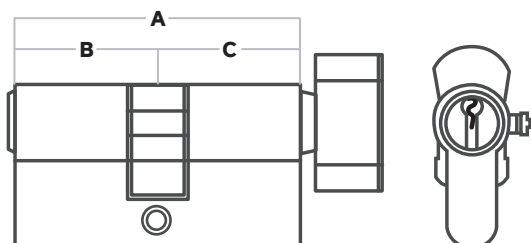

# Cilindro Europerfil Dentado

Con perno antitaladro.  
Acabado platil.  
Llave dentada  
5 pernos de seguridad.

SISTEMA  
ANTIDRILLING

## MEDIO CILINDRO

A	B	C
40	30	10

## CILINDROS SIMÉTRICOS Y ASIMÉTRICOS

A	B	C
60	30	30
70	30	40
70	35	35
80	40	40
80	30	50
90	30	60