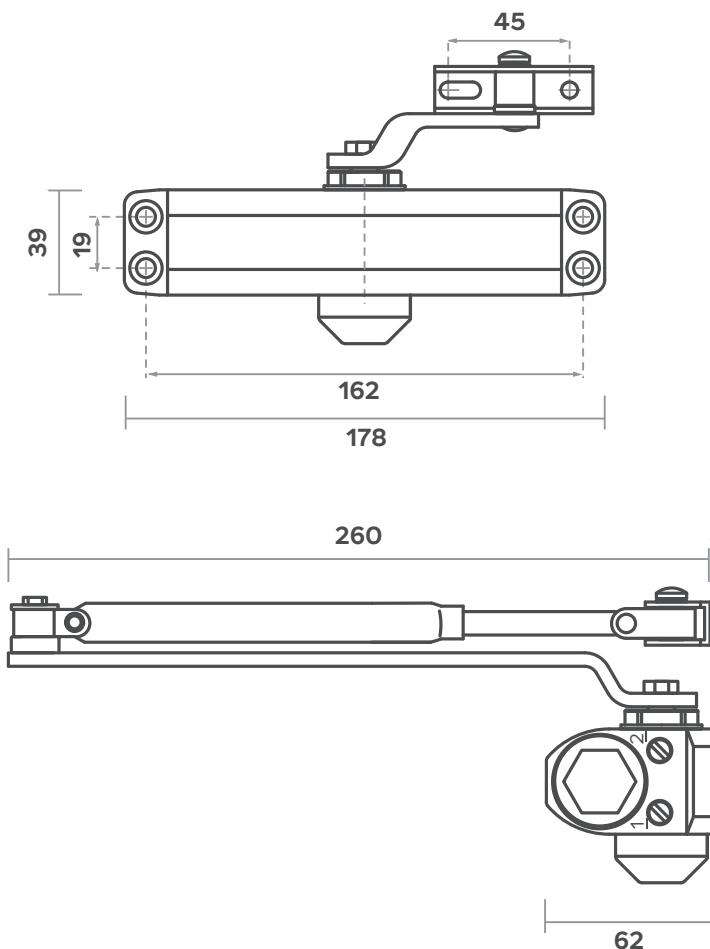

Cierrapuertas hidráulico

KALLAY

B3D

ANCHO 178 mm

LARGO 260 mm

Fuerza 3

Peso de la puerta: 40 a 65 kg

Ancho de la puerta máximo

recomendado: 950 mm

Con retén

Fuerza 3 | Con retén