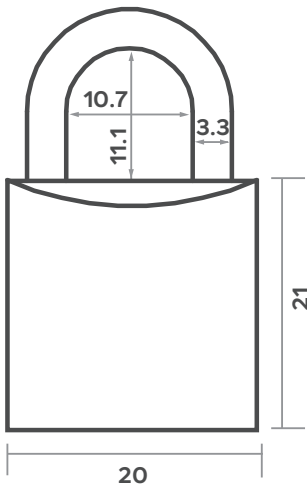

Pack de 3 candados de 20 mm

K20X3

ANCHO 20 mm

ALTO 21 mm

Candado de latón macizo de 20 mm.
Doble traba.
Resistente a la corrosión.
Arco de acero cementado.
5 llaves de latón.

MISMA
COMBINACIÓN

INCLUYE
5 LLAVES

DOBLE
TRABA

SEGURIDAD

ACCESORIOS

4 PERNOS
DE COMBINACIÓN