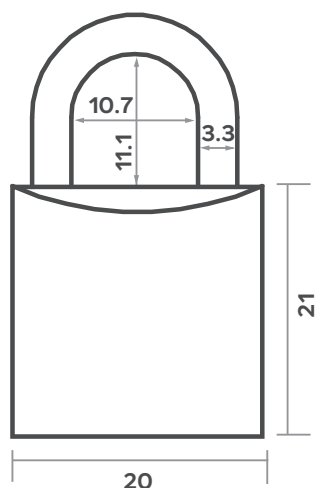

Pack de 3 cadeados de 20 mm

KALLAY

K20X3

COMPRIMENTO 20 mm

LARGURA 21 mm

Cadeado de latão maciço de 20 mm.

Dupla trava.

Resistente à corrosão.

Haste em aço cementado

5 chaves de latão.

CHAVEADO
IGUAL

INCLUI
5 CHAVES

DUPLA
TRAVA

SEGURANÇA

ACESSÓRIOS

4 PARAFUSOS
DE COMBINAÇÃO