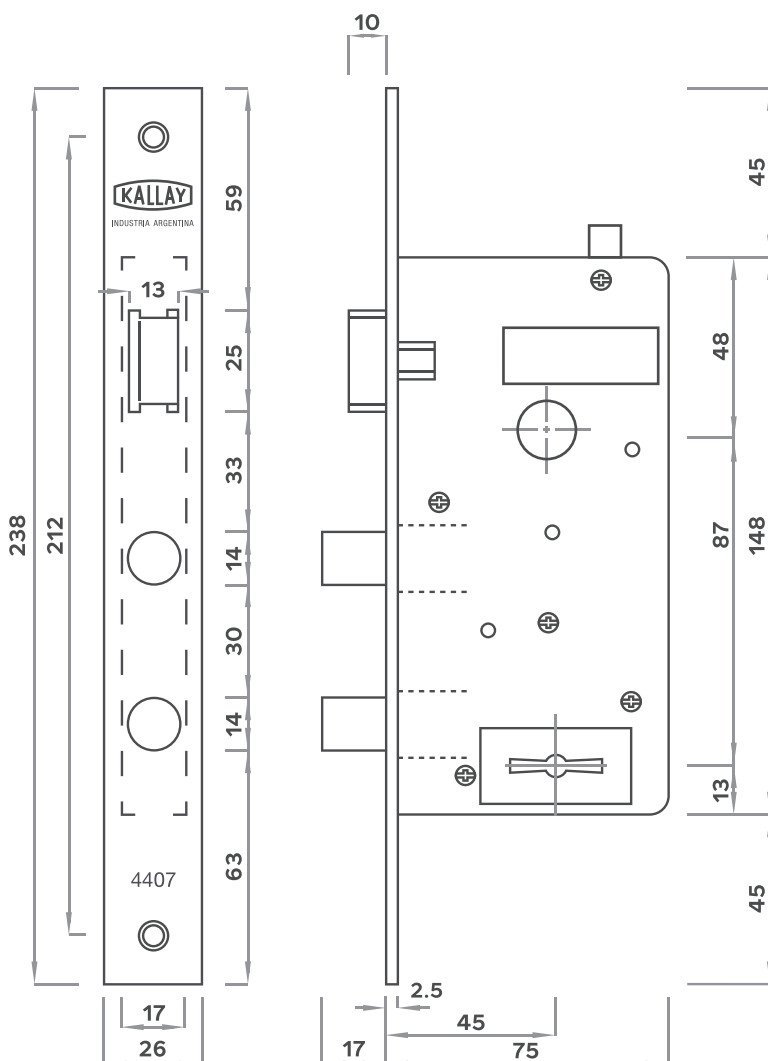

Fechadura elétrica de lingüeta

KALLAY

4407

TESTA 26X238 mm

CAIXA 75X148 mm

Trinco inteiro com ponta de bronze niquelada, reversível do exterior.

Duas travas giratórias de aço trefilado.

Caixa e partes internas com proteção galvânica.

Seis placas de aço inoxidável.

Chapa testa e contra testa em aço inoxidável.

Operação de trinco por controle remoto ou botão de pressão.

Para portas de alumínio (perfil estreito) e de madeira.

Ideal para lojas, escritórios, escritórios e escolas.

ACESSÓRIOS

GRAU 3
REFORÇADAS