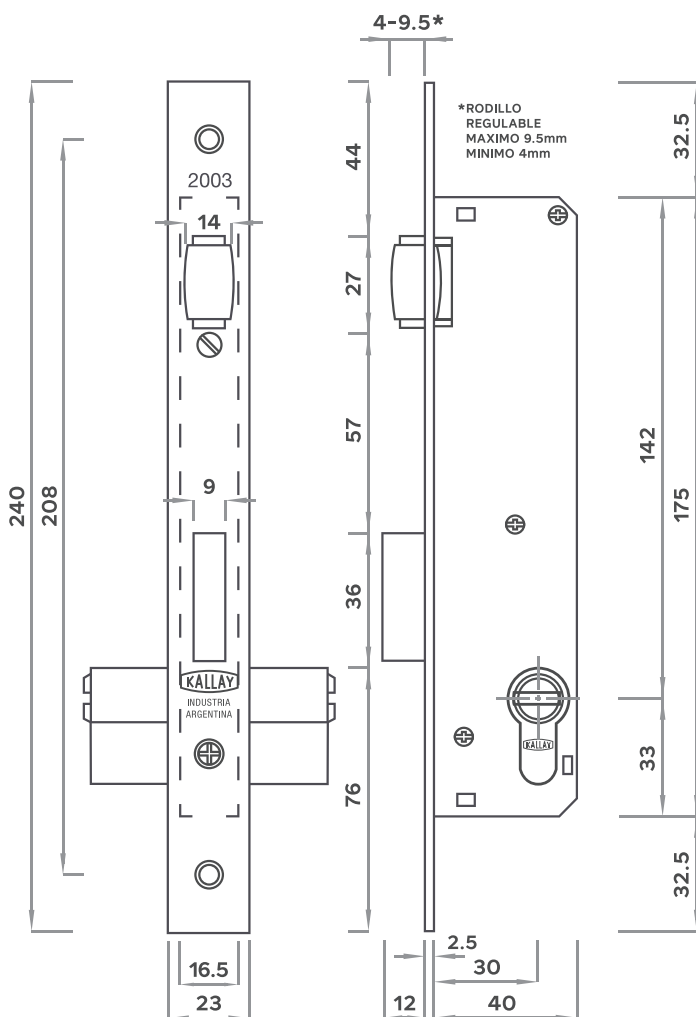

Cerradura Exterior Europerfil para Aluminio

KALLAY

2003

FRENTE 23X240 mm

CAJA 40X175 mm

Apto para perfilera de aluminio.

Vaivén

Cilindro Europerfil

Caja **angosta.**

Rodillo giratorio de bronce trefilado torneado regulable.

Cerrojo de zamak níquelado.

Caja y piezas interiores con protección galvánica de zinc electrolítico.

Llaves de punto o dentadas.

Bocallaves con tornillos ocultos.

Para embutir.

Con sistema regulador de contrafrente.

ACCESORIOS

GRADO 3
REFORZADAS