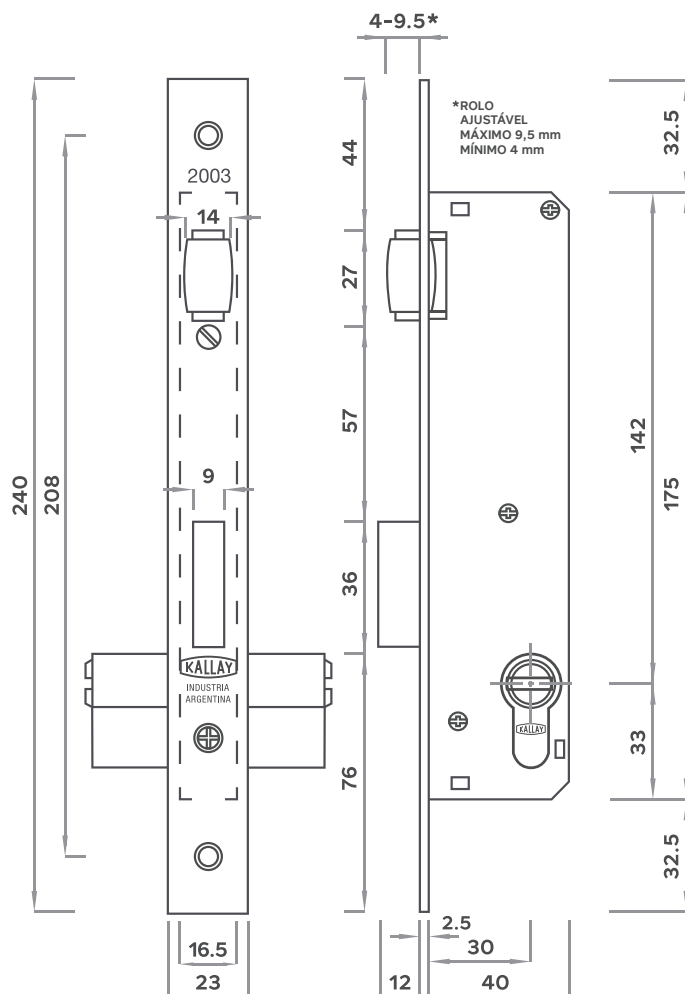

Fechadura **Europerfil** Externa para Alumínio

KALLAY

2003

TESTA 23X240 mm

CAIXA 40X175 mm

Adequado para perfis de alumínio.

Porta pivotante.

Cilindro Europerfil.

Caixa estreita.

Rolo giratório de bronze ajustável.

Trava de zamak níquelada.

Caixa e peças internas com proteção galvânica de zinco eletrolítico.

Chaves de ponto ou dentadas.

Escudos de chave com parafusos ocultos.

Lingueta zamak em níquelado.

De embutir

Com sistema de regulagem de chapa contra-frente.

ACESSÓRIOS

GRAU 3
REFORÇADAS