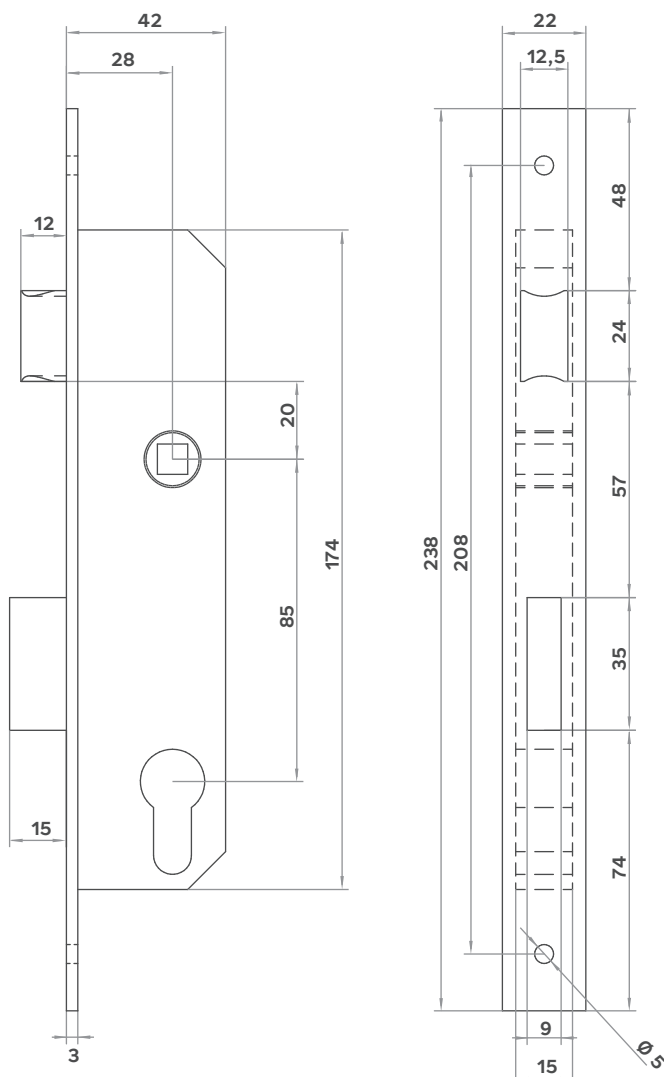

Fechadura digital para perfil de **Alumínio**

KALLAY

9001

TESTA 22X238 mm

CAIXA 42X174 mm

Abertura por impressão digital, chave, senha, cartão, Bluetooth e pelo aplicativo KALLAYConnect.

Trinca de travamento em aço inoxidável, **reversível de fora**.

Resistência à água: IP55

De embutir.

GRAU 3
REFORÇADAS