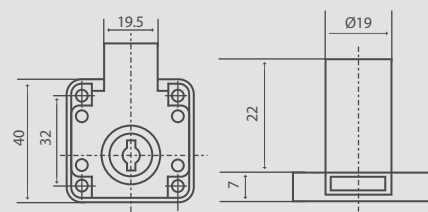

**CERRADURA MUEBLE
ARRIMAR CAJÓN**

CM1511

FRENTE 22 mm
Material: Zamak
Acabado: Cromado
Incluye: Bocallave
2 Llaves