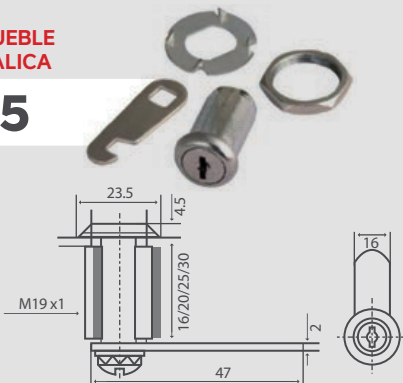

## CM1625

MEDIDA 25 mm  
Material: Zamak  
Acabado: Cromado  
Incluye: Bocallave  
2 Llaves

**CERRADURA MUEBLE  
P/GAVETA METALICA**

## CM1626

MEDIDA 16 mm  
Material: Zamak  
Acabado: Cromado  
Incluye: Bocallave  
2 Llaves

**CERRADURA MUEBLE  
APLICAR P/CRISTAL**

## CM6018

MEDIDA 18 mm  
Material: Zamak  
Acabado: Cromado  
Incluye: Bocallave  
2 Llaves

**CERRADURA MUEBLE  
VITRINA C/CREMALLERA**

## CM6020

MEDIDA 120 mm  
Material: Zamak  
Acabado: Cromado  
Incluye: Bocallave  
2 Llaves