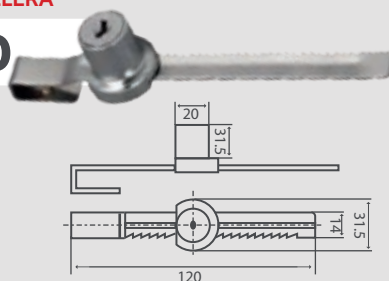

## CM1625

MEDIDA 25 mm  
Material: Zamak  
Acabado: Cromado  
Incluye: Bocallave  
2 Llaves

**CERRADURA MUEBLE  
P/GAVETA METALICA**

## CM1626

MEDIDA 16 mm  
Material: Zamak  
Acabado: Cromado  
Incluye: Bocallave  
2 Llaves

**CERRADURA MUEBLE  
APLICAR P/CRISTAL**

## CM6018

MEDIDA 18 mm  
Material: Zamak  
Acabado: Cromado  
Incluye: Bocallave  
2 Llaves

**CERRADURA MUEBLE  
VITRINA C/CREMALLERA**

## CM6020

MEDIDA 120 mm  
Material: Zamak  
Acabado: Cromado  
Incluye: Bocallave  
2 Llaves