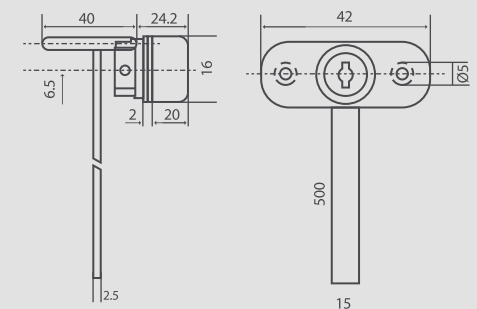

**CERRADURA MUEBLE  
ARRIMAR CAJÓN**

**CM1512**

MEDIDA 32 mm  
Material: Zamak  
Acabado: Cromado  
Incluye: Bocallave  
2 Llaves

**CERRADURA MUEBLE  
ARRIMAR 3 CAJONES**

**CM1570**

MEDIDA 22mm  
Material: Zamak  
Acabado: Cromado  
Incluye: Bocallave  
2 Llaves