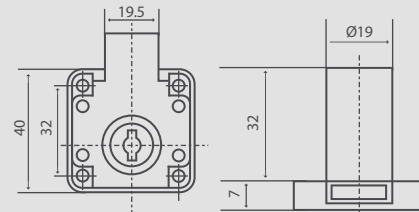

**CERRADURA MUEBLE
ARRIMAR CAJÓN**

CM1512

MEDIDA 32 mm
Material: Zamak
Acabado: Cromado
Incluye: Bocallave
2 Llaves