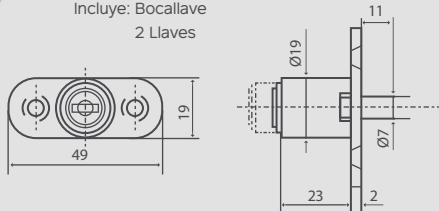

## CM6018

MEDIDA 18 mm  
Material: Zamak  
Acabado: Cromado  
Incluye: Bocallave  
2 Llaves

**CERRADURA MUEBLE  
VITRINA C/CREMALLERA**

## CM6020

MEDIDA 120 mm  
Material: Zamak  
Acabado: Cromado  
Incluye: Bocallave  
2 Llaves

## POSIBLES USOS

NUEVA LINEA

**CERRADURAS  
PARA MUEBLES**

**CERRADURA MUEBLE  
EMPUJE CORREDIZA**

**CM1508**

FRENTE 23 mm  
Material: Zamak  
Acabado: Cromado  
Incluye: Bocallave  
2 Llaves

**CERRADURA MUEBLE  
CORREDIZA**

**CM1522**

MEDIDA 22 mm  
Material: Zamak  
Acabado: Cromado  
Incluye: Bocallave  
2 Llaves

**CERRADURA MUEBLE  
ARRIMAR CAJÓN**

**CM1521**

FRENTE 21 mm  
Material: Zamak  
Acabado: Cromado  
Incluye: Bocallave  
2 Llaves