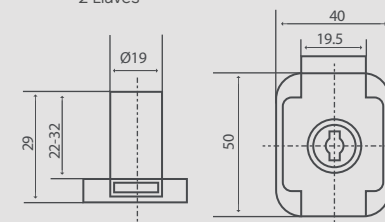

**CERRADURA MUEBLE
ARRIMAR CAJÓN**

CM1513L

FRENTE 22 mm
Material: Zamak
Acabado: Cromado
Incluye: Bocallave
2 Llaves