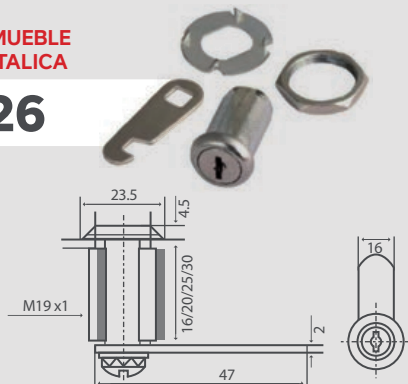

## CM1625

MEDIDA 25 mm  
Material: Zamak  
Acabado: Cromado  
Incluye: Bocallave  
2 Llaves

**CERRADURA MUEBLE  
P/GAVETA METALICA**

## CM1626

MEDIDA 16 mm  
Material: Zamak  
Acabado: Cromado  
Incluye: Bocallave  
2 Llaves

**CERRADURA MUEBLE  
APLICAR P/CRISTAL**

## CM6018

MEDIDA 18 mm  
Material: Zamak  
Acabado: Cromado  
Incluye: Bocallave  
2 Llaves

**CERRADURA MUEBLE  
VITRINA C/CREMALLERA**

## CM6020

MEDIDA 120 mm  
Material: Zamak  
Acabado: Cromado  
Incluye: Bocallave  
2 Llaves