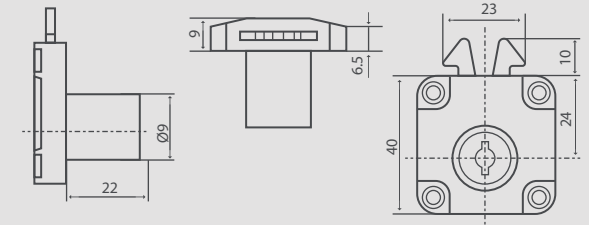

**CERRADURA MUEBLE
CORREDIZA**

CM1522

MEDIDA 22 mm
Material: Zamak
Acabado: Cromado
Incluye: Bocallave
2 Llaves