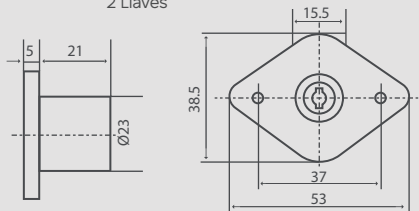

**CM1522**

MEDIDA 22 mm  
Material: Zamak  
Acabado: Cromado  
Incluye: Bocallave  
2 Llaves

**CERRADURA MUEBLE  
ARRIMAR CAJÓN**

**CM1521**

FRENTE 21 mm  
Material: Zamak  
Acabado: Cromado  
Incluye: Bocallave  
2 Llaves