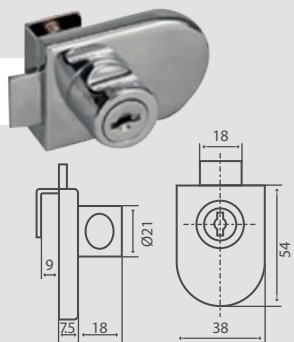

## CM1625

MEDIDA 25 mm  
Material: Zamak  
Acabado: Cromado  
Incluye: Bocallave  
2 Llaves

**CERRADURA MUEBLE  
P/GAVETA METALICA**

## CM1626

MEDIDA 16 mm  
Material: Zamak  
Acabado: Cromado  
Incluye: Bocallave  
2 Llaves

**CERRADURA MUEBLE  
APLICAR P/CRISTAL**

## CM6018

MEDIDA 18 mm  
Material: Zamak  
Acabado: Cromado  
Incluye: Bocallave  
2 Llaves

**CERRADURA MUEBLE  
VITRINA C/CREMALLERA**

## CM6020

MEDIDA 120 mm  
Material: Zamak  
Acabado: Cromado  
Incluye: Bocallave  
2 Llaves